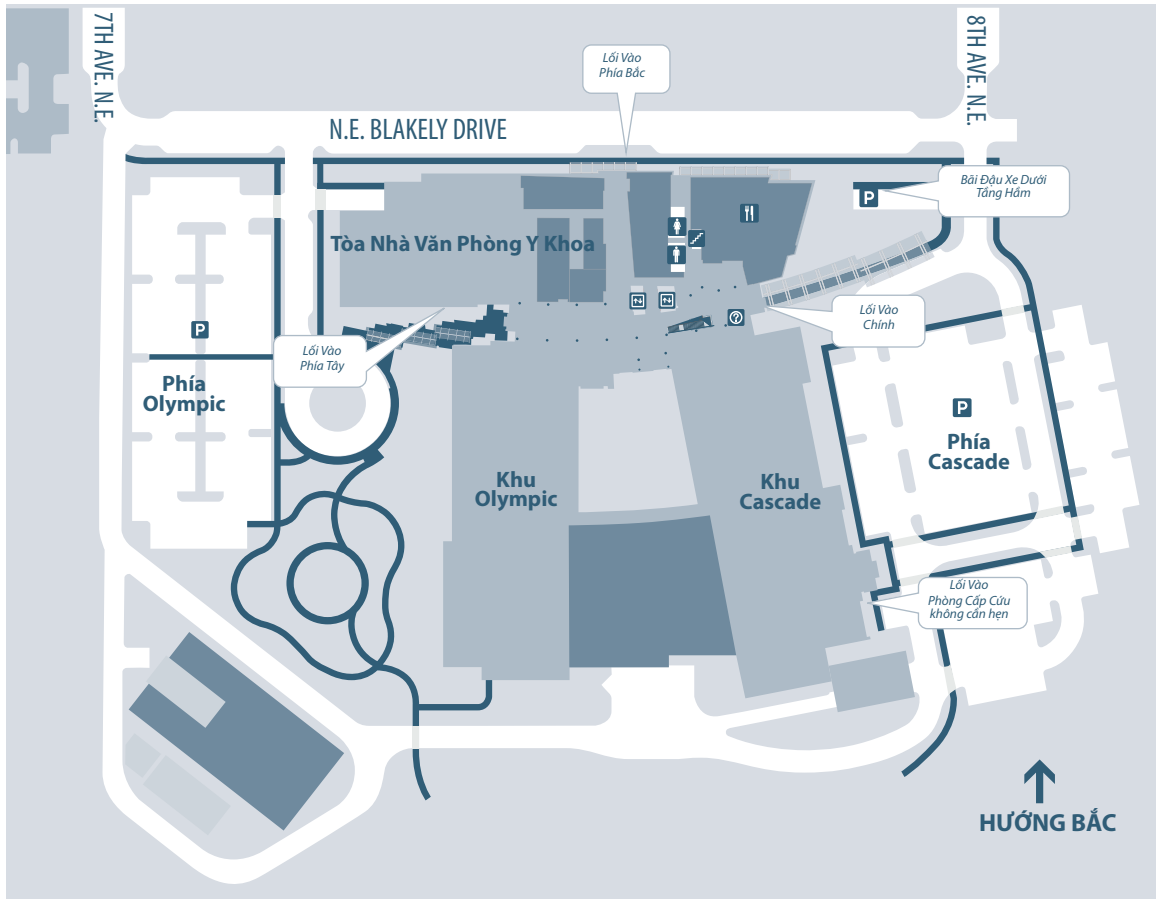

Trung Tâm Y Khoa Swedish Khuôn Viên Issaquah

Không phải lúc nào quý vị cũng có cơ hội xây một bệnh viện mới từ đầu đến cuối. Nhưng Swedish Issaquah không chỉ có cấu trúc mới, mà cả triết lý cũng mới — mang đến cho người dân Vùng Phía Đông một cách mới để sống khỏe mạnh, trở nên khỏe mạnh và giữ gìn sức khỏe. Với kỹ thuật tân tiến, thiết kế không gây hại cho môi trường và hạ tầng cơ sở bệnh viện hoàn toàn mới, khuôn viên mới này được thiết kế để tạo sự khác biệt.

Địa Điểm

751 N.E. Blakely Drive | Issaquah, WA 98029 | T: 425-313-4000 | www.swedish.org/issaquah