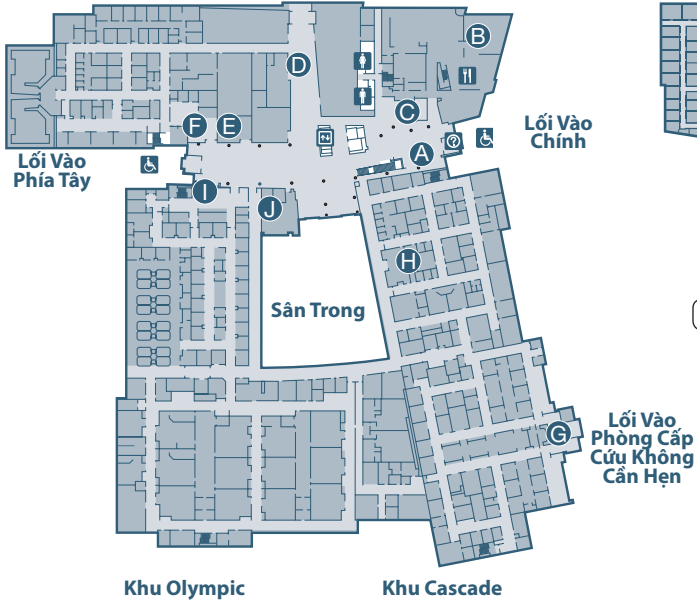

Tầng 1

Tòa Nhà Văn Phòng Y Khoa