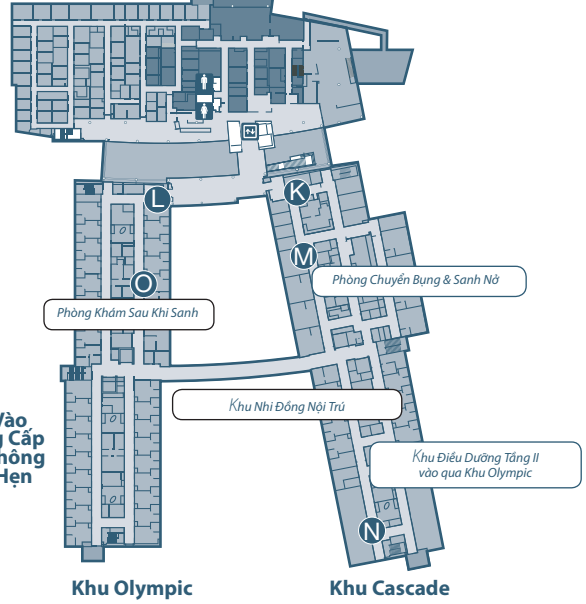

Tầng 2

Tòa Nhà Văn Phòng Y Khoa