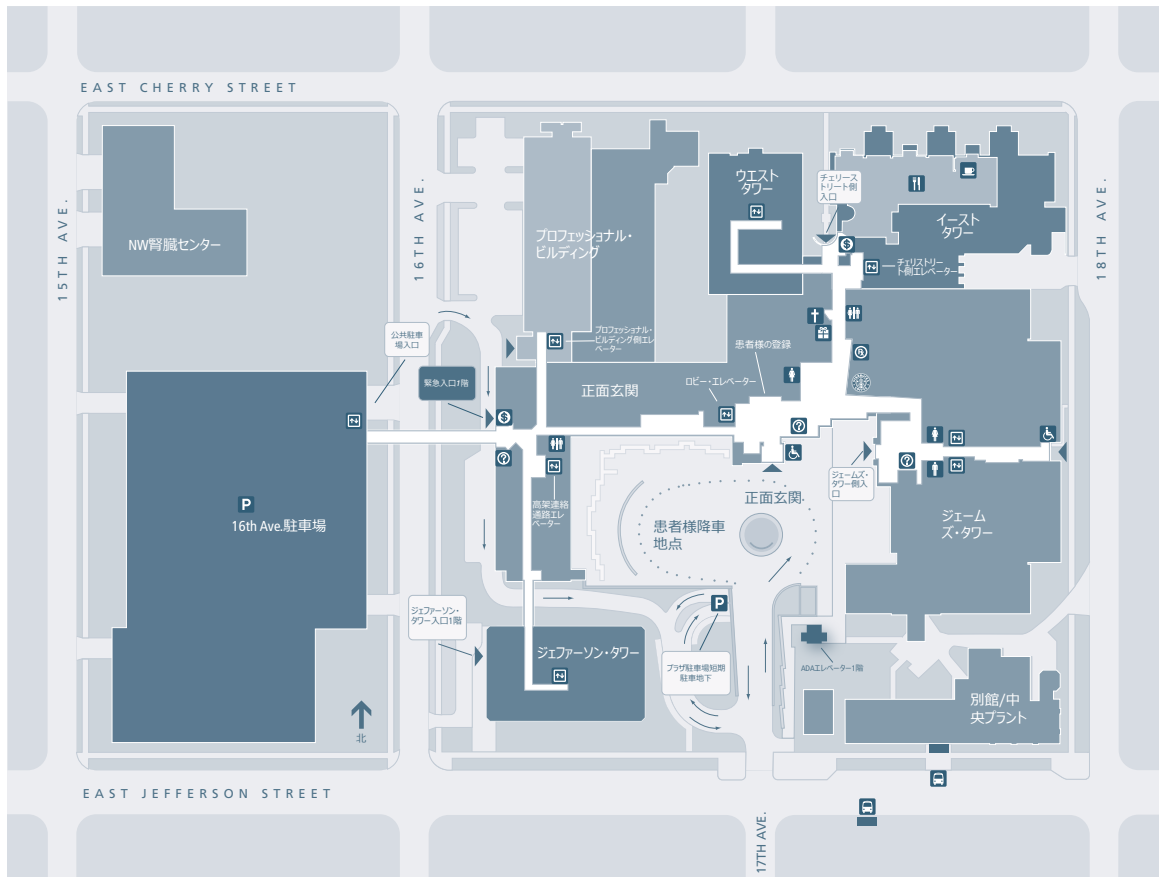

チェリーヒルの見取り図

かぎ

- ATM.....
- 礼拝堂.....
- ダイニングルーム.....
- エスプレッソカート.....
- エレベーター.....
- ギフトショップ.....

- 情報.....
- 薬局.....
- トイレ.....
- 待合室.....
- 車椅子対応.....

中央ビルディング **階数**

患者様の登録	1
礼拝堂	1
救急科	A
ギフトショップメインロビー	1
心臓センター	1
情報	1
インターベンショナルと集中治療室	2
放射線科 (CT/診断/核医学)	B
創傷治癒センター	A

イーストタワー **階数**

講堂	A
ダイニングルーム (カフェテリア)	1
病室	2~6

ジェームズ・タワー **階数**

心臓外科医局	4~6
ヘルス/フィットネス・センター	1
教育 & コンファレンスセンター	1
神経科学	1 & 4
神経科学医局	5
外来患者様用研究所(LabCorp)	2
薬局	1
スウェディッシュ放射線外科センター	A

ジェファーソン・タワー **階数**

心臓外科医局	1
多発性硬化症センター	A
神経科学	1
外来患者様の登録	B
放射線科 (MRI/超音波) *	B