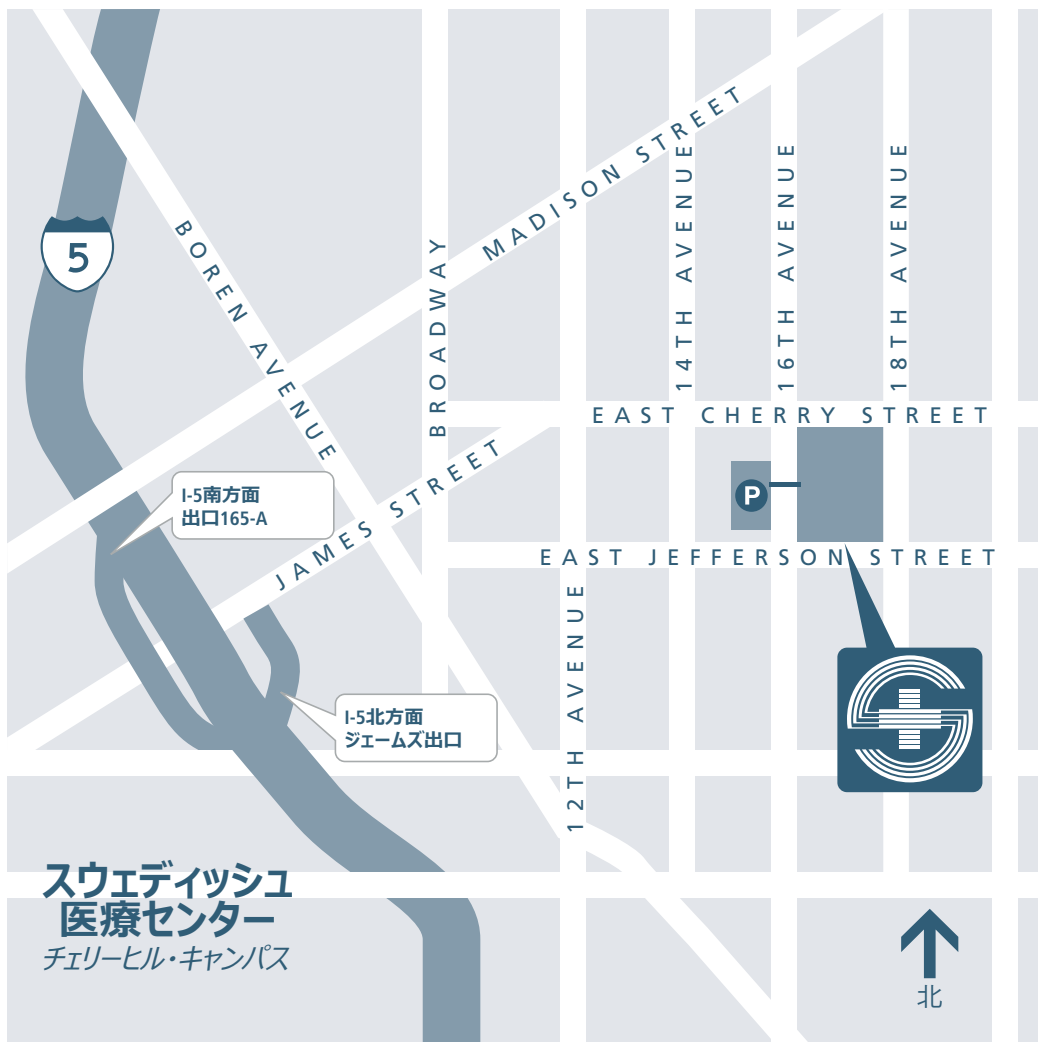

中央ビルディング **階数**

患者様の登録	1
礼拝堂	1
救急科	A
ギフトショップメインロビー	1
心臓センター	1
情報	1
インターベンショナルと集中治療室	2
放射線科 (CT/診断/核医学)	B
創傷治癒センター	A

イーストタワー **階数**

講堂	A
ダイニングルーム (カフェテリア)	1
病室	2~6

ジェームズ・タワー **階数**

心臓外科医局	4~6
ヘルス/フィットネス・センター	1
教育 & コンファレンスセンター	1
神経科学	1 & 4
神経科学医局	5
外来患者様用研究所(LabCorp)	2
薬局	1
スウェディッシュ放射線外科センター	A

ジェファーソン・タワー **階数**

心臓外科医局	1
多発性硬化症センター	A
神経科学	1
外来患者様の登録	B
放射線科 (MRI/超音波) *	B

スウェディッシュ医療センターチェリーヒル・キャンパス

ホーム・オブ・スウェディッシュ心臓 & 血管機関とスウェディッシュ神経科学機関

場所

500 17th Ave. | Seattle, WA 98122 | 電話: 206-320-2000 | www.swedish.org/cherryhill