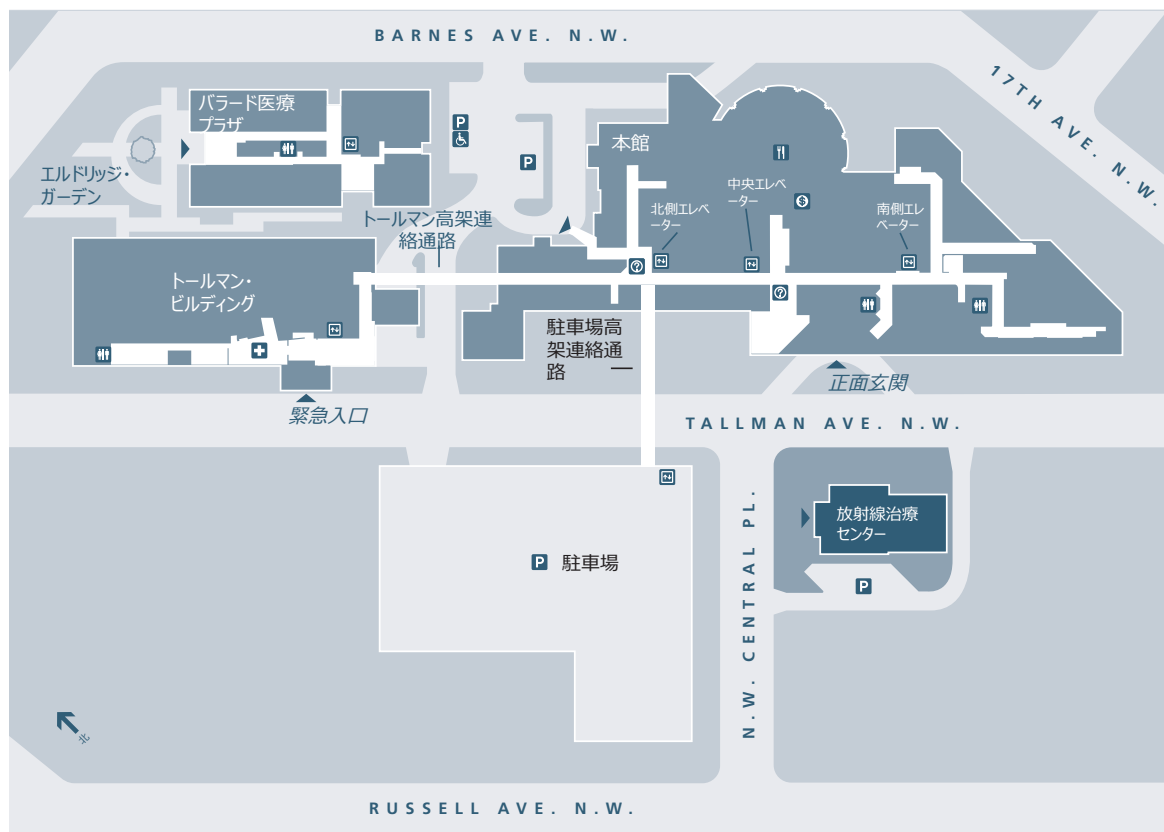

バラード・キャンパス・マップ

トルマン・ビルディング案内

地上階

緊急サービス

2階

イメージングセンター

3階

プライマリケア

4階

産科/婦人科専門医、助産術、
女性の健康

5階

シアトル、バラードの整形外科
専門医