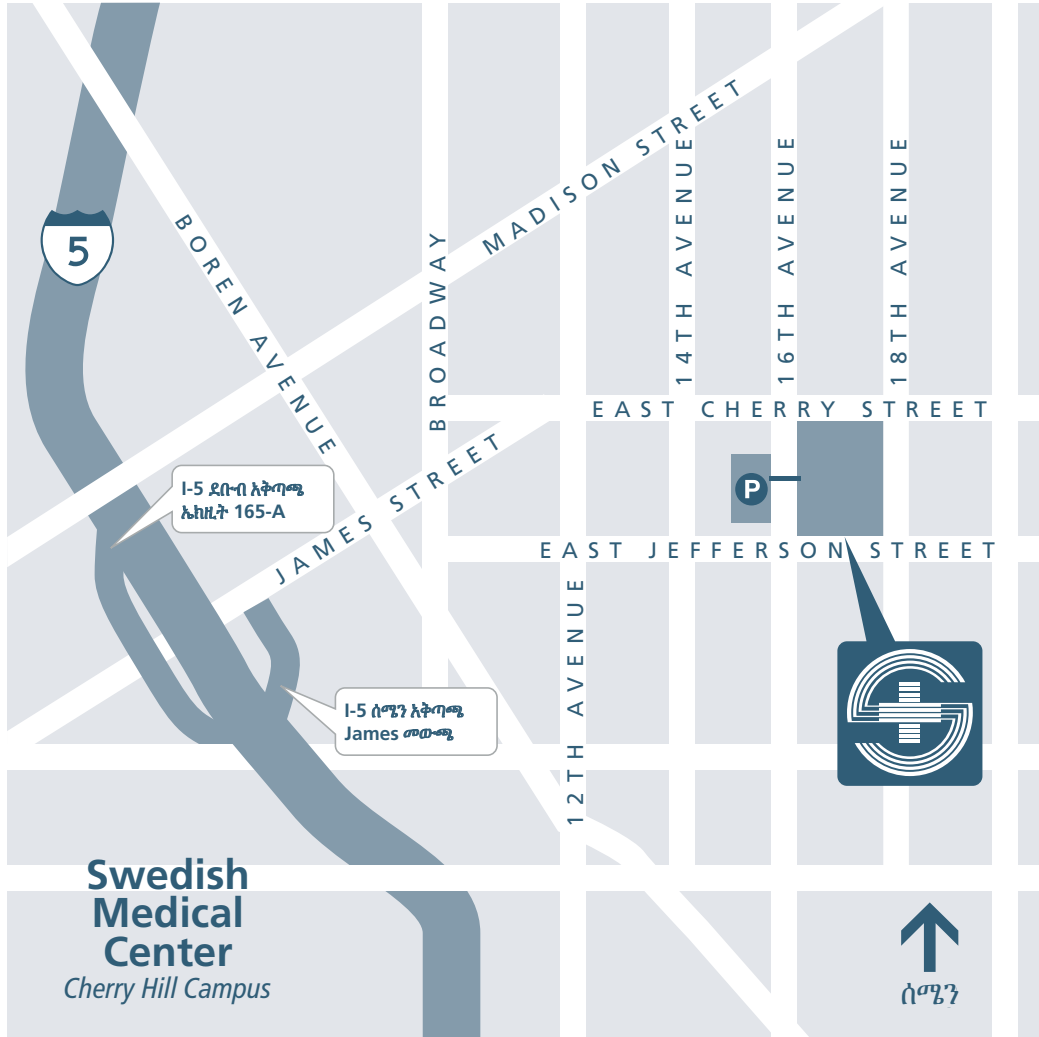

መሃከለኛ ህንጻ	ፎቅ
የታካሚ መመዝገቢያ	1
የጸሎት ቤት	1
ድንገተኛ ሕክምና ክፍል	A
የሰጦታ መደብር ዋና ሎቢ	1
የልብ ሕክምና ማዕከል (Heart Center)	1
መረጃ	1
የኢንተርቪናልና የኢንቲንሲቭ ኦንቲብዮቲክ ኦፕቫቲቫቲቫ ካርድ ህድሃድ (Interventional and Intensive Care Units)	2
ራዲዮሎጂ (CT/Diagnostic/NucMed)	B
የቁስል ማገገሚያ ማዕከል (Wound Healing Center)	A
East Tower	ፎቅ
ኦቶሎጂ	A
መመዝገቢያ ክፍል (ካሬተርያ)	1
የታካሚዎች ክፍሎች	2-6

James Tower	ፎቅ
የልብ ቀዶ ጥገና ቢሮ	4-6
ጤናና የአካል ጥንካሬ ማዕከል	1
የትምህርትና ጉባኤ ማዕከል	1
ኒውሮሳይንስ	1 እና 4
የኒውሮሳይንስ ቢሮዎች	5
የተመላላሽ ታካሚዎች ላብራቶሪ (LabCorp)	2
ፋርማሲ	1
Swedish Radiosurgery Center	A
Jefferson Tower	ፎቅ
የልብ ቀዶ ጥገና ቢሮ	1
Multiple Sclerosis Center	A
ኒውሮሳይንስ	1
የተመላላሽ ታካሚ መመዝገቢያ	B
ራዲዮሎጂ (MRI/Ultrasound)*	B

Swedish Medical Center **Cherry Hill** ካምፕስ

Home of የስዌዲሽ የልብና የቫስኩላር ኢንስቲትዩት (Swedish Heart & Vascular Institute) እና የስዌዲሽ የኒውሮሎጂ ኢንስቲትዩት (Swedish Neuroscience Institute)

ቦታ

500 17th Ave. | Seattle, WA 98122 | ስልክ፡ 206-320-2000 | www.swedish.org/cherryhill