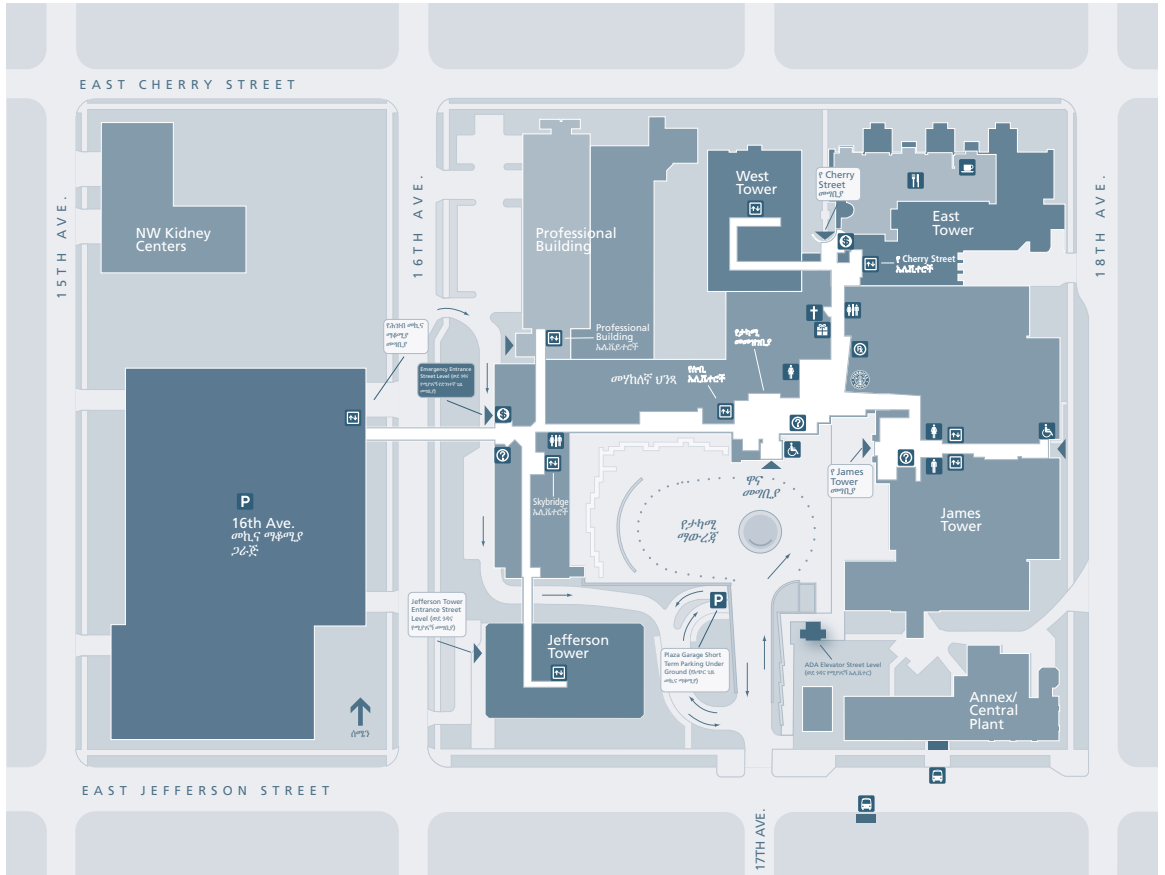

El Farol

1467 E. Republican St.
Seattle, WA 98112
206-325-9005

Kingfish Café

602 19th Ave. E.
Seattle, WA 98112
206-320-8757

Plum Bistro

1429 12th Ave.
Seattle, WA 98122
206-838-5333

Honey Hole Sandwiches

703 E. Pike St.
Seattle, WA 98122
206-709-1399

1221 Madison St.
Seattle, WA 98104
206-812-1043

Primo Pizza

1106 8th Ave.
Seattle, WA 98101
206-547-7466

Cherry Hill የወለል ንድፍ

ቁልፍ

- | | | | |
|------------------|--|-------------------|--|
| ATM..... | | መረጃ | |
| የጸሎት ቤት | | ፋርማሲ | |
| የመመገቢያ ክፍል | | ሽንት ቤቶች | |
| የኤስፕረሶ ጋራ | | መቆያ ክፍል | |
| ኤሊቪተር | | ተሽከርካሪ ወንበር (ቁልፍ) | |
| የስጦታ መደበር | | የሚያሳልፍ | |