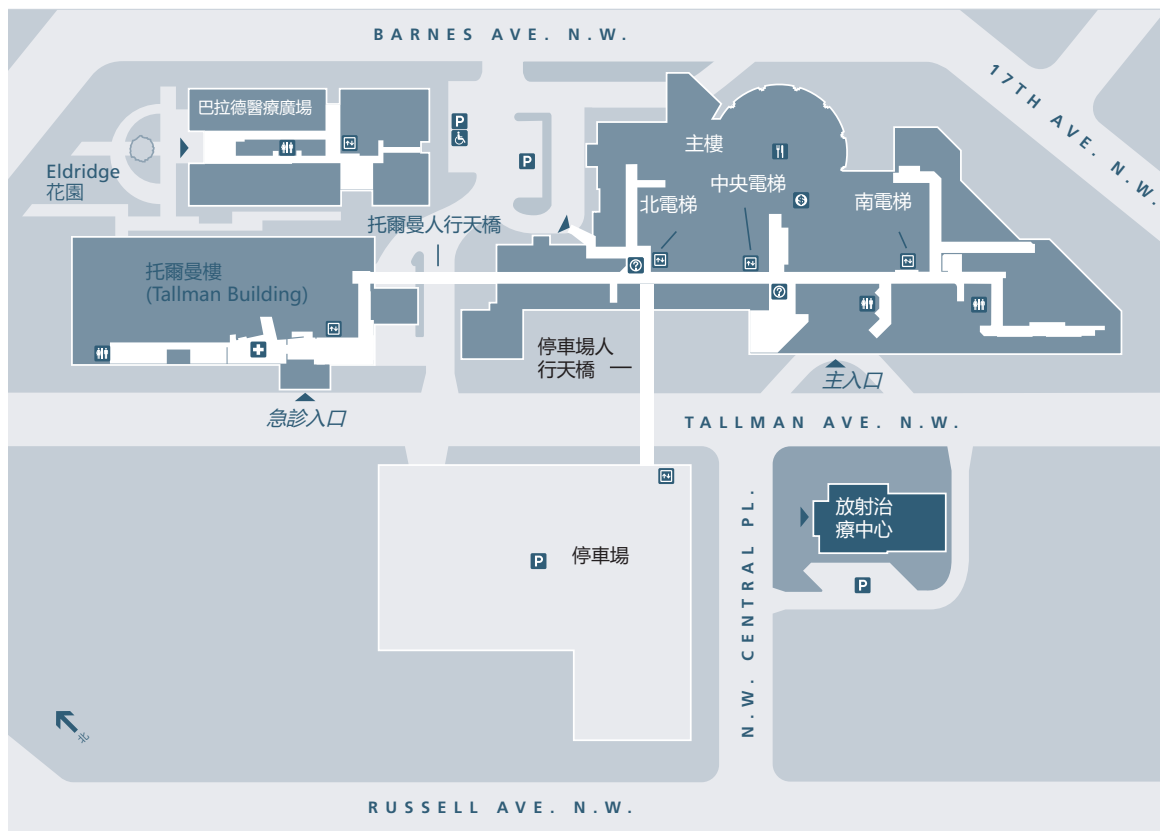

851 N.W. 85th St.
Seattle, WA 98117
206-726-1717

Seattle India Bistro

2301 N.W. Market St.
Seattle, WA 98107
206-783-5080

Thai Siam

8305 15th Ave. N.W.
Seattle, WA 98117
206-783-3668

巴拉德院區地圖

托爾曼樓樓層指南

底層

急診服務

二樓

造影中心

三樓

初級護理

四樓

婦產科醫生與助產學及女性健康

五樓