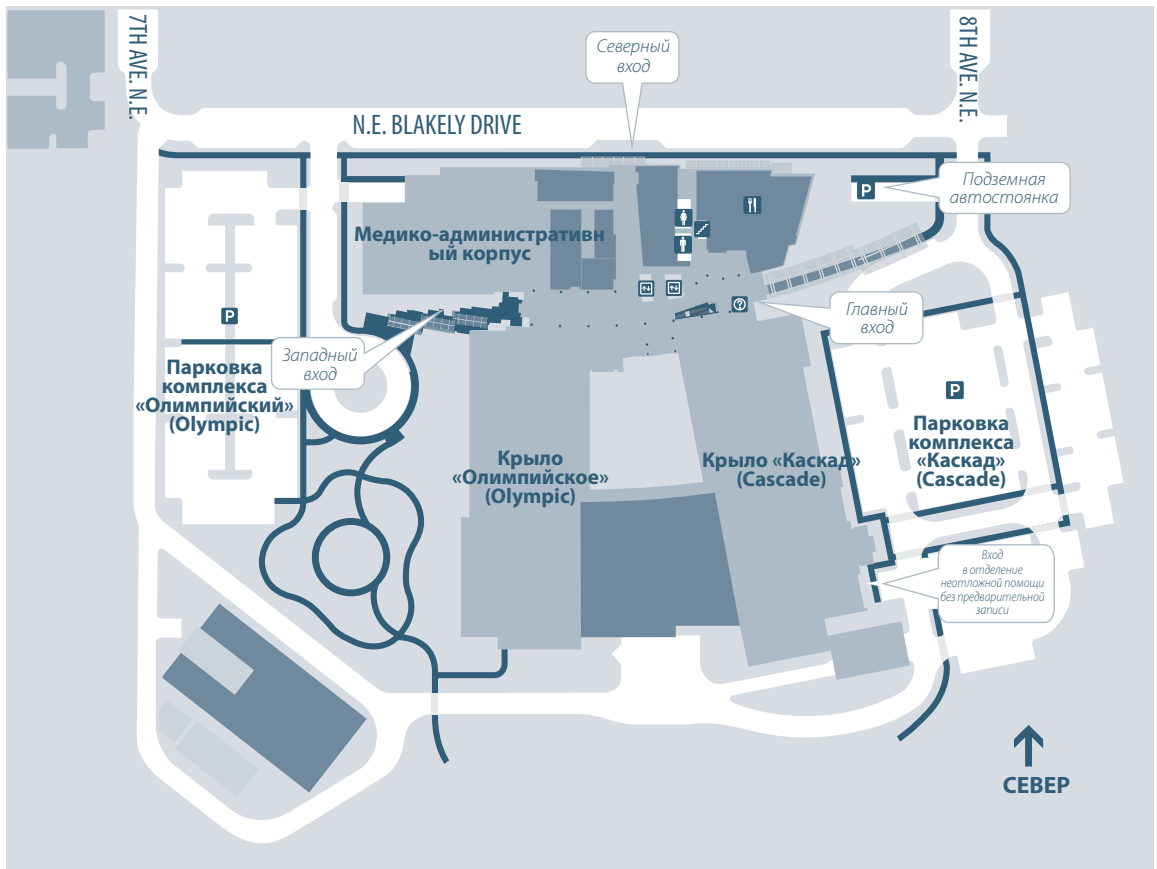

Медицинский центр Swedish **Больничный комплекс в г. Иссаква**

Не так уж часто выдаётся возможность построить новую больницу с самого начала. Однако больничный комплекс Swedish в г. Иссаква - это не просто новая физическая структура, она имеет и новое философское содержание — предлагая жителям Восточного региона новые возможности сохранять здоровье, выздоравливать и оставаться здоровыми. Новый комплекс замечателен своей передовой техникой, заботой об окружающей среде и новой больничной инфраструктурой.

Местонахождение

751 N.E. Blakely Drive | Issaquah, WA 98029 | Тел.: 425-313-4000 | www.swedish.org/issaquah