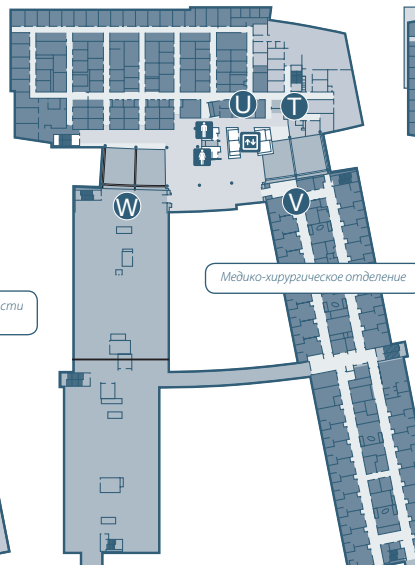

1-й этаж

Медико-административный корпус

Крыло «Олимпийское» (Olympic)

Крыло «Каскад» (Cascade)

2-й этаж

Медико-административный корпус

Крыло «Олимпийское» (Olympic)

Крыло «Каскад» (Cascade)

3-й этаж

Медико-административный корпус

Крыло «Олимпийское» (Olympic)

Крыло «Каскад» (Cascade)

4-й этаж

Медико-административный корпус

Крыло «Олимпийское» (Olympic)

Крыло «Каскад» (Cascade)

5-й этаж

Медико-административный корпус

Крыло «Олимпийское» (Olympic)

Крыло «Каскад» (Cascade)

Отделение/служба Местонахождение

1-й этаж	A Консьерж-служба	Главный вестибюль
	B «Кафе 1910» и банкомат	Главный вестибюль
	C «Старбакс»	Главный вестибюль
	D Магазины в Swedish	Главный вестибюль
	• Lily & Pearl • Be Well • Flex Space • Comfort & Joy • Perfect Fit	
	E Аптека	Главный вестибюль
	F Онкологический институт Swedish (Swedish Cancer Institute)	Главный вестибюль
	G Отделение неотложной помощи	Восточный вход на автостоянку
	H Центр интроскопии	Крыло «Каскад» (Cascade)
	• КТ • Радиационная медицина • Радиология • МРТ • КТ домашних животных • Женская интроскопия	
	I Услуги хирургического и оперативного вмешательства.....	Крыло «Олимпийское» (Olympic)
	• Регистратура и приёмный покой хирургического отделения • Отделения кат/ИП • Послеоперационная палата • Преопер./Постопер. подготовки	
	• Эндобронх. отделение • Операционные	
	J Духовные услуги	Главный вестибюль