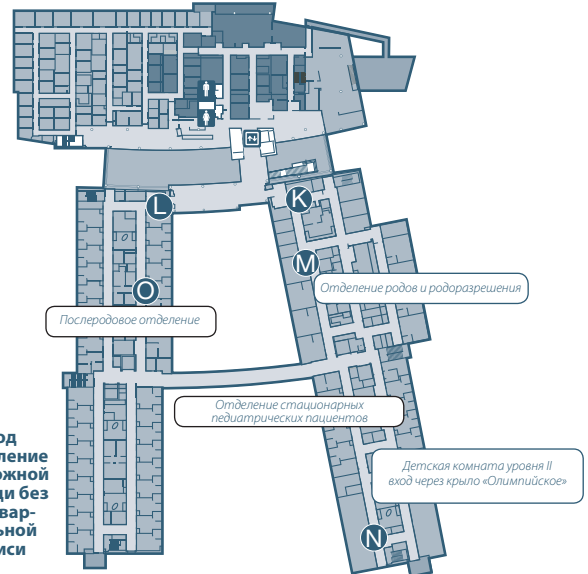

1-й этаж

Медико-административный корпус

Крыло «Олимпийское» (Olympic)

Крыло «Каскад» (Cascade)

2-й этаж

Медико-административный корпус

Крыло «Олимпийское» (Olympic)

Крыло «Каскад» (Cascade)

3-й этаж

Медико-административный корпус

Крыло «Олимпийское» (Olympic)

Крыло «Каскад» (Cascade)

4-й этаж

Медико-административный корпус

Крыло «Олимпийское» (Olympic)

Крыло «Каскад» (Cascade)

5-й этаж

Медико-административный корпус

Крыло «Олимпийское» (Olympic)

Крыло «Каскад» (Cascade)

Отделение/служба Местонахождение

1-й этаж	A Консьерж-служба	Главный вестибюль
	B «Кафе 1910» и банкомат	Главный вестибюль
	C «Старбакс»	Главный вестибюль
	D Магазины в Swedish	Главный вестибюль
	• Lily & Pearl • Be Well • Flex Space • Comfort & Joy • Perfect Fit	
	E Аптека	Главный вестибюль
	F Онкологический институт Swedish (Swedish Cancer Institute)	Главный вестибюль
	G Отделение неотложной помощи	Восточный вход на автостоянку
	H Центр интроскопии	Крыло «Каскад» (Cascade)
	• КТ • Радиационная медицина • Радиология • МРТ • КТ домашних животных • Женская интроскопия	
	I Услуги хирургического и оперативного вмешательства.....	Крыло «Олимпийское» (Olympic)
	• Регистратура и приёмный покой хирургического отделения • Отделения кат/ИП • Послеоперационная палата • Преопер./Постопер. подготовки	
	• Эндобронх. отделение • Операционные	
	J Духовные услуги	Главный вестибюль

2-й этаж	K Центр обучения и управления конференциями	Комплекс 2020
	L Клиники	Комплекс 2030
	• Обучение по вопросам диабета • Акушер-гинеколог Overlake • Медицинская группа Obstetrix • Акушер-гинеколог Swedish	
	M Роды и родоразрешение.....	Крыло «Каскад» (Cascade)
	N Комнаты 2100 - 2299	Крыло «Каскад» (Cascade)
	N Детская комната уровня II (вход через крыло «Олимпийское»).....	Крыло «Каскад» (Cascade)
	O Комнаты 2300 - 2499	Крыло «Олимпийское» (Olympic)