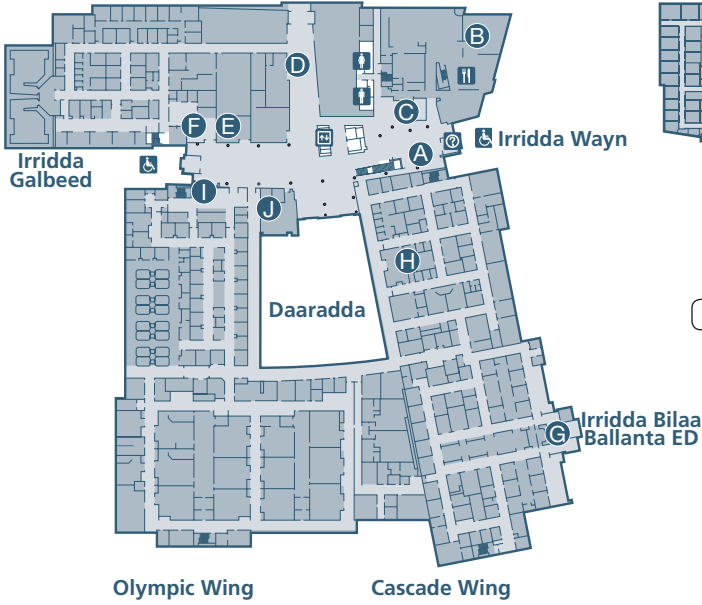

Zeek's Pizza

2525 N.E. Park Dr.
Issaquah, WA 98029
425-893-8646

Round Table Pizza

730 N.W. Gilman Blvd.
Issaquah, WA 98027
425-391-7117

Flying Pizza

30 Front St. S.
Issaquah WA 98027
425-391-2407

Dabaqa 1aad

Dhismaha Xafiiska Caafimaadka

Dabaqa 2aad

Dhismaha Xafiiska Caafimaadka

Dabaqa 3aad

Dhismaha Xafiiska Caafimaadka

Dabaqa 4aad

Dhismaha Xafiiska Caafimaadka

Dabaqa 5aad

Dhismaha Xafiiska Caafimaadka

Goobta Waaxda Adeegga

- Dabaqa 1aad**
- A** Miiska Daryeelaha Soodhawaynta Wayn
 - B** Café 1910 iyo ATM Soodhawaynta Wayn
 - C** Starbucks Soodhawaynta Wayn
 - D** Tuukaanada ku yaala Swedish Soodhawaynta Wayn
 - Lily & Pearl • Be Well • Flex Space • Comfort & Joy • Perfect Fit
 - E** Farmasiga Soodhawaynta Wayn
 - F** Hay'adda Kansarka Swedish Soodhawaynta Wayn
 - G** Waaxda Gurmada Irridda Baarinka Bariga
 - H** Xarunta Sawirka Cascade Wing
 - CT • Daawada Niyuukleerka • Raadhiyoolaji • MRI • Pet CT • Sawirka Haweenka
 - I** Adeegyada Qalliinka iyo Daawaynta Olympic Wing
 - Diiwaangalinta Qalliinka & Sugista • Qolalka Cath/IR • PACU • Qalliinka Kahor/Qalliinka Kadib • Qolalka Endo/Bronch • Qolalka Qalliinka
 - J** Adeegyada Ruuxeed Soodhawaynta Wayn