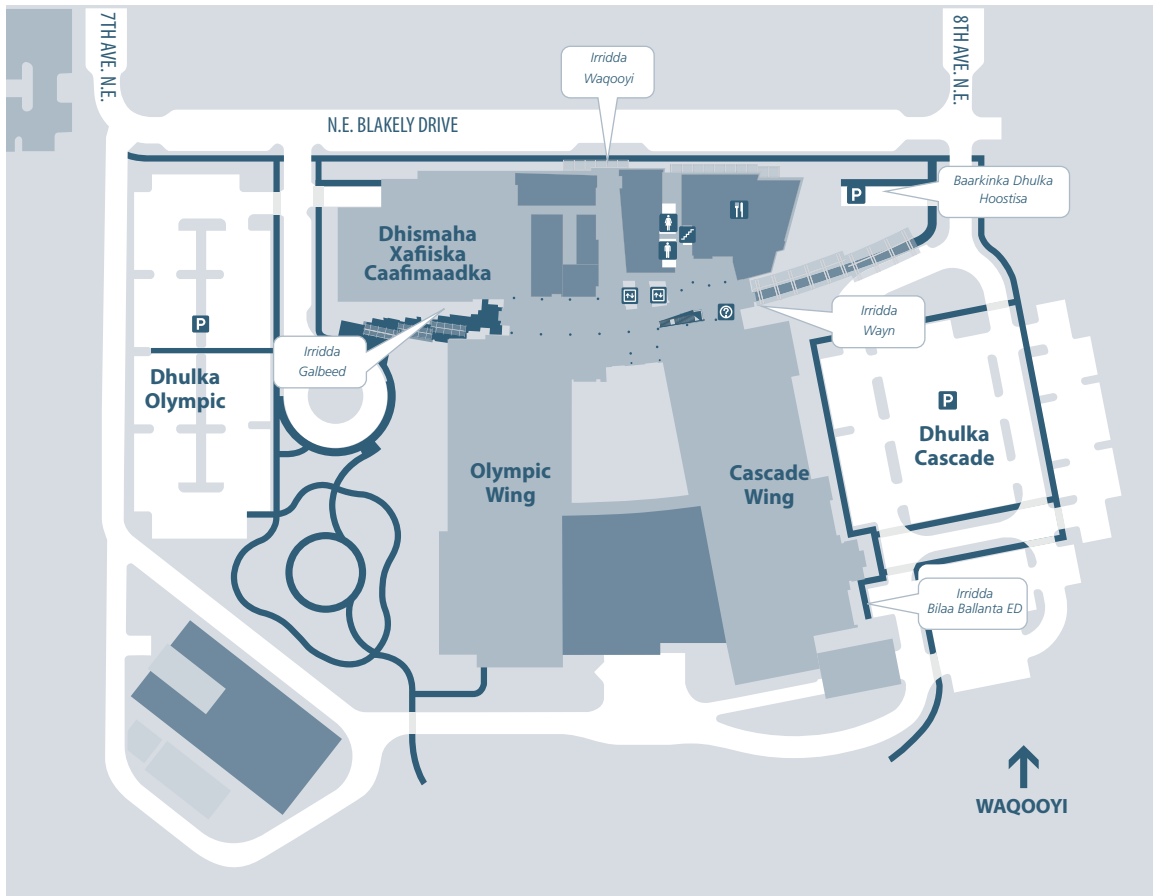

Swedish Medical Center **Xerada Issaquah**

Sida badan lama helo inaad fursad aad ku bilawdo dhisidda cusbitaal cusub. Laakiin Swedish Issaquah ma aha kaliya dhisme taagan, sidoo kale waa cusayb falsafad ahaan – oo siinaya Reer Bariga qaab cusub oo caafimaad qab, ku caafimaadaan oo caafimaad qab ku joogaan. Horumarka teknoolajiga dartii, nashqad bey'ad ahaan fiican iyo kaabayaal cusub oo cusbitaal, xerada cusub waxa loo nashqadeeyey si gooni ah.

Goobta

751 N.E. Blakely Drive | Issaquah, WA 98029 | T: 425-313-4000 | www.swedish.org/issaquah