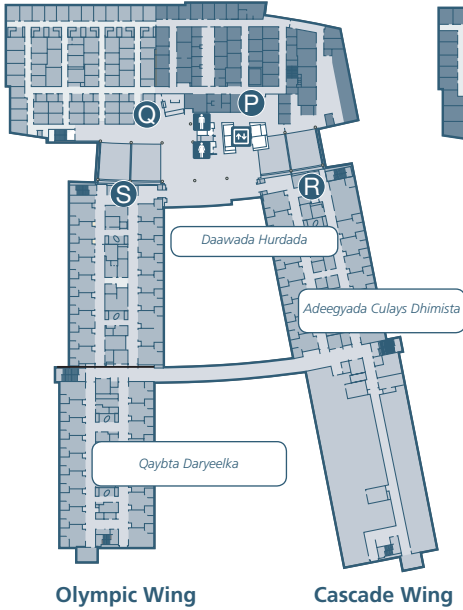

Dhismaha Xafiiska Caafimaadka

Dabaqa 2aad

Dhismaha Xafiiska Caafimaadka

Dabaqa 3aad

Dhismaha Xafiiska Caafimaadka

Dabaqa 4aad

Dhismaha Xafiiska Caafimaadka

Dabaqa 5aad

Dhismaha Xafiiska Caafimaadka

Goobta Waaxda Adeegga

- Dabaqa 1aad**
- A** Miiska Daryeelaha Soodhawaynta Wayn
 - B** Café 1910 iyo ATM Soodhawaynta Wayn
 - C** Starbucks Soodhawaynta Wayn
 - D** Tuukaanada ku yaala Swedish Soodhawaynta Wayn
 - Lily & Pearl • Be Well • Flex Space • Comfort & Joy • Perfect Fit
 - E** Farmasiga Soodhawaynta Wayn
 - F** Hay'adda Kansarka Swedish Soodhawaynta Wayn
 - G** Waaxda Gurmada Irridda Baarinka Bariga
 - H** Xarunta Sawirka Cascade Wing
 - CT • Daawada Niyuukleerka • Raadhiyoolaji • MRI • Pet CT • Sawirka Haweenka
 - I** Adeegyada Qalliinka iyo Daawaynta Olympic Wing
 - Diiwaangalinta Qalliinka & Sugista • Qolalka Cath/IR • PACU • Qalliinka Kahor/Qalliinka Kadib • Qolalka Endo/Bronch • Qolalka Qalliinka
 - J** Adeegyada Ruuxeed Soodhawaynta Wayn

- Dabaqa 2aad**
- K** Xarunta Waxbarashada iyo Shirka Qolka 2020
 - L** Rugaha Qolka 2030
 - Waxbarashada Sonkorowga • Dhakhtarka Dhalmada Overlake • Kooxda Caafimaadka Obstetrix • Dhakhtarka Dhalmada Swedish
 - M** Foosha & Dhalmada Cascade Wing
 - N** Qolalka 2100 - 2299 Cascade Wing
 - N** Xannaanaynta Heerka II (gal adiga oo sii maraya Olympic Wing) Cascade Wing
 - O** Qolalka 2300—2499 Olympic Wing